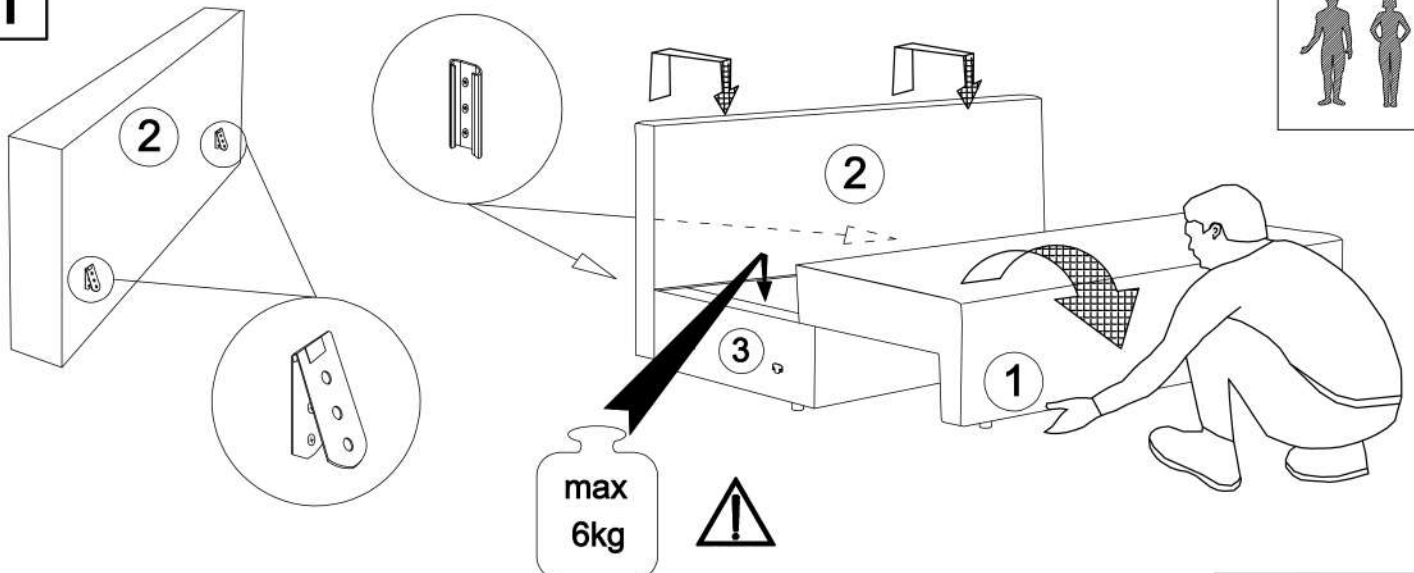

SMART U BOUCLE

#	Box	#	Box
①	2/4	⑦	2/4
②	2/4		
③	2/4		
④	1x → 1/4 1x → 3/4		
⑤	4/4		
⑥	1x → 1/4 2x → 2/4 1x → 3/4		

- 1/4 - 142x70x75 (cm)
- 2/4 - 134x70x60 (cm)
- 3/4 - 142x70x75 (cm)
- 4/4 - 83x34x54 (cm)

1