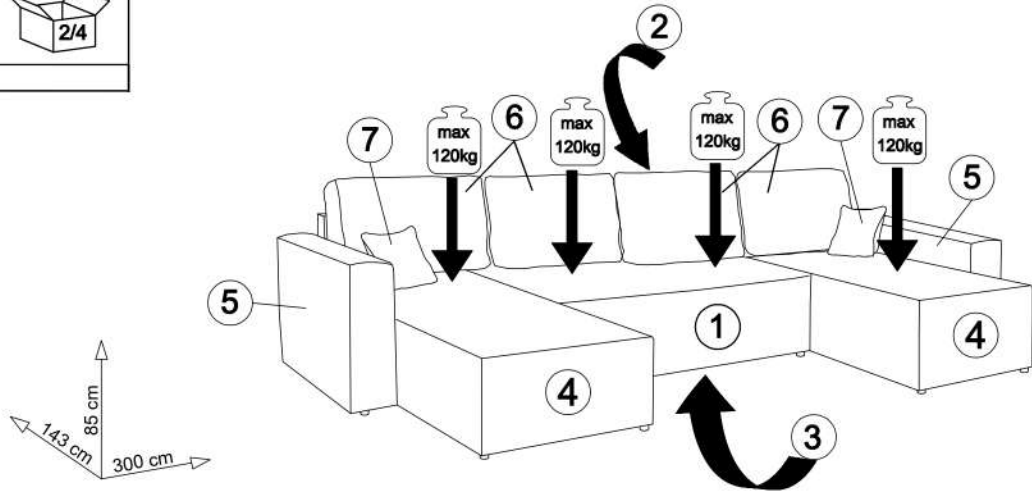

SMART U BOUCLE

#	Box	#	Box
①	2/4	⑦	2/4
②	2/4		
③	2/4		
④	1x → 1/4 1x → 3/4		
⑤	4/4		
⑥	1x → 1/4 2x → 2/4 1x → 3/4		

- 1/4 - 142x70x75 (cm)
- 2/4 - 134x70x60 (cm)
- 3/4 - 142x70x75 (cm)
- 4/4 - 83x34x54 (cm)

1

2

3

4

5